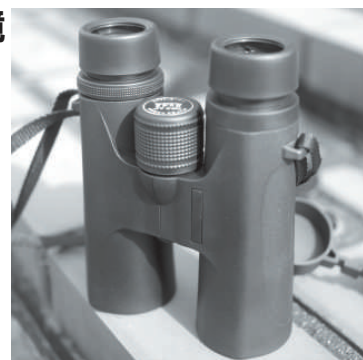

軽量コンパクトな完全防水双
眼鏡。はじめての星空観察に、
見たいところに向けて新しい
発見を楽しめます。小型で軽
量なので、女性やお子様にも
おすすめします。

是非当社Web.をご参照ください。
商品の情報以外にも、
毎月の星空の案内や天文
現象・その他天文や
星に関するいろいろな
情報を紹介しています。

天体望遠鏡専門店 (有)スターゲイズ
〒350-1213 埼玉県日高市高萩 1567-48
TEL : 042-978-5965 FAX : 042-978-5984
HomePage : <http://www.stargaze.co.jp/>
Email : info@stargaze.co.jp